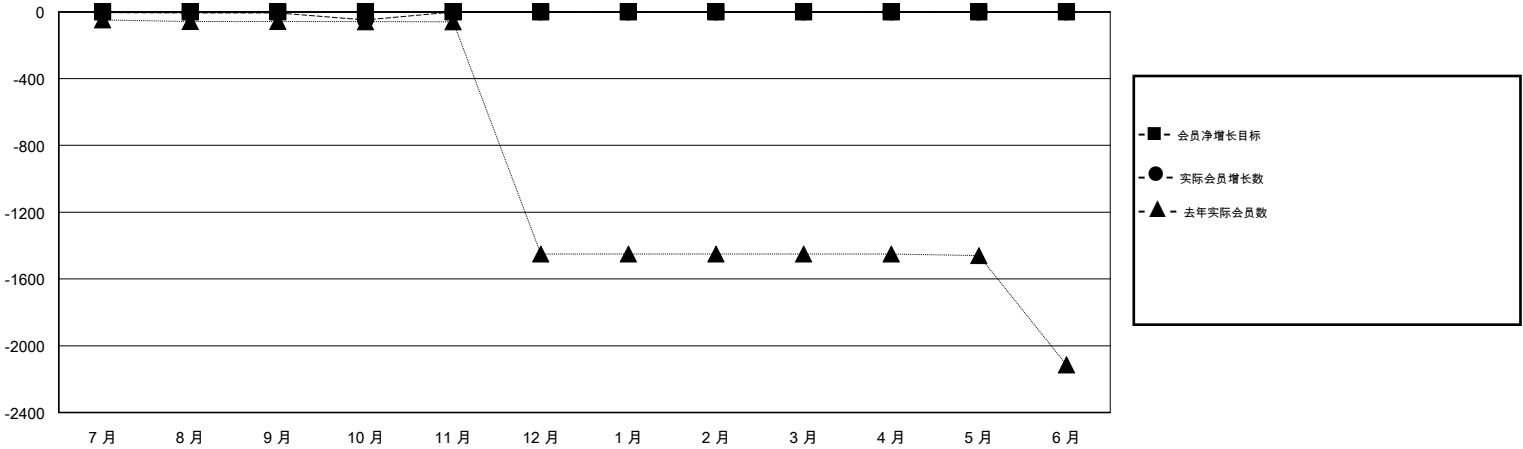

# MONTHLY MEMBERSHIP PROGRESS REPORT

District 381

Results as of: 10/31/2019

GMT:

地点 CHINA

GMT宪章区

分会			
成果 2019-2020			
季	新分会目标	新会	会员流失的分会
7月/8月/9月	0	0	1
10月/11月/12月	0	0	0
1月/2月/3月	0	0	0
4月/5月/6月	0	0	0

位会员@每位须缴			
成果 2019-2020			
季	会员净增长目标	实际会员增长数	实际退会会员 (包括转会)
7月/8月/9月	0	10	10
10月/11月/12月	0	48	48
1月/2月/3月	0	0	0
4月/5月/6月	0	0	0

目标与实际新会累积

目标和实际会员累积

已取消的分会: 1	10 CLUBS OF 274 增添1位或以上的新会员	性别分布 男 6,530 (67.08%) 女 3,205 (32.92%)
放弃的会员 过世 0 分会已取消 0 其他 58 总计 58	<a href="#">点击这里取得累计会员数据</a>	总计家庭单位会员数 550 支付减半会费的家庭会员 282