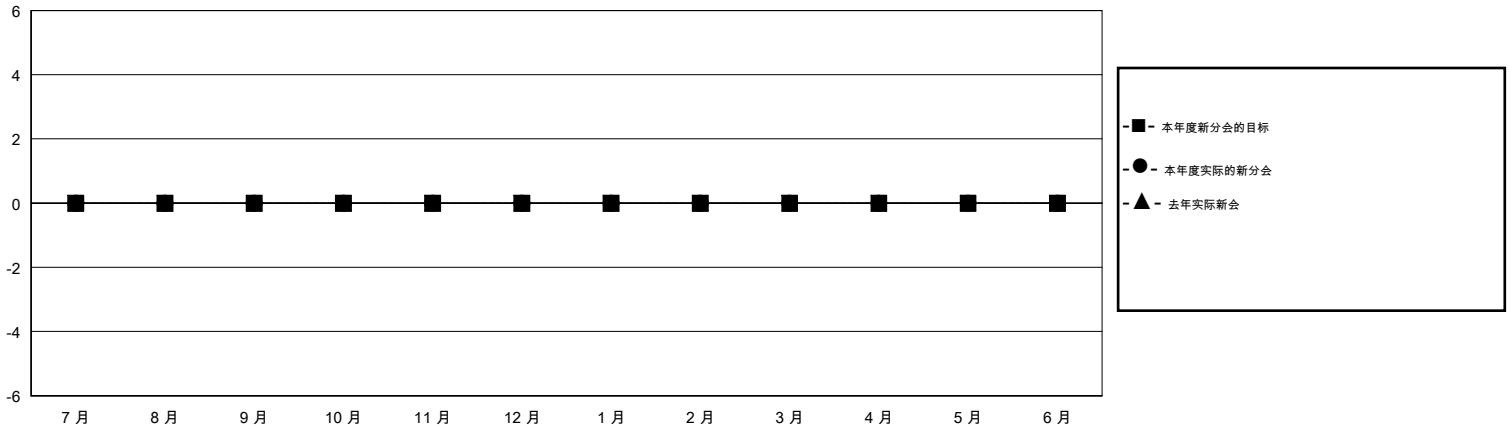

# MONTHLY MEMBERSHIP PROGRESS REPORT

District 381

Results as of: 10/31/2019

GMT:

地点 CHINA

GMT宪章区

分会			
成果 2019-2020			
季	新分会目标	新会	会员流失的分会
7月/8月/9月	0	0	1
10月/11月/12月	0	0	0
1月/2月/3月	0	0	0
4月/5月/6月	0	0	0

位会员@每位须缴			
成果 2019-2020			
季	会员净增长目标	实际会员增长数	实际退会会员 (包括转会)
7月/8月/9月	0	10	10
10月/11月/12月	0	48	48
1月/2月/3月	0	0	0
4月/5月/6月	0	0	0

目标与实际新会累积

目标和实际会员累积

已取消的分会: 1	10 CLUBS OF 274 增添1位或以上的新会员	性别分布 男 6,530 (67.08%) 女 3,205 (32.92%)
放弃的会员 过世 0 分会已取消 0 其他 58 总计 58	<a href="#">点击这里取得累计会员数据</a>	总计家庭单位会员数 550 支付减半会费的家庭会员 282